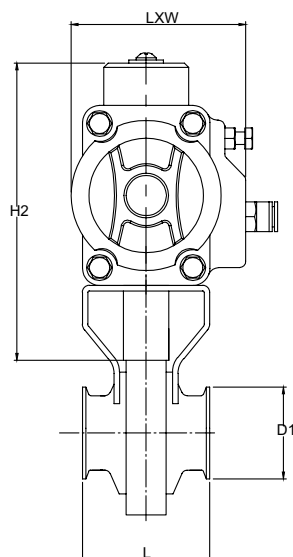

# CKAN

 Aluminum Pneumatic Butterfly Valve

 卫生级铝合金气动蝶阀

Aluminum Pneumatic Weld Butterfly Valve  
铝合金气动焊接蝶阀

SIZE	D1		L		H2		LxW	
	in	mm	in	mm	in	mm	in	mm
1"	1.00	25.4	2.05	52	4.61	117	5.53x2.38	140.5x60.5
1 1/2"	1.50	38.1	2.05	54	5.24	133	6.24x3.27	158.5x83
2"	2.00	50.8	1.97	50	5.24	133	6.24x3.27	158.5x83
2.5"	2.50	63.5	2.20	56	5.24	133	6.24x3.27	158.5x83
3"	3.00	76.2	2.36	60	5.91	150	8.29x3.72	210.5x94.5
4"	4.00	101.6	2.76	70	5.91	150	8.29x3.72	210.5x94.5

Aluminum Pneumatic Clamp Butterfly Valve  
铝合金气动快装蝶阀

SIZE	D1		L		H2		LxW	
	in	mm	in	mm	in	mm	in	mm
1"	1.99	50.5	2.76	70	4.61	117	5.53x2.38	140.5x60.5
1 1/4"	1.99	50.5	2.76	70	4.61	117	5.53x2.38	140.5x60.5
1 1/2"	1.99	50.5	2.76	70	5.24	133	6.24x3.27	158.5x83
2"	2.52	64	2.76	70	5.24	133	6.24x3.27	158.5x83
2.5"	3.05	77.5	3.15	80	5.24	133	6.24x3.27	158.5x83
3"	3.58	91	3.15	80	5.91	150	8.29x3.72	210.5x94.5
4"	5.69	144.5	3.54	90	5.91	150	8.29x3.72	210.5x94.5