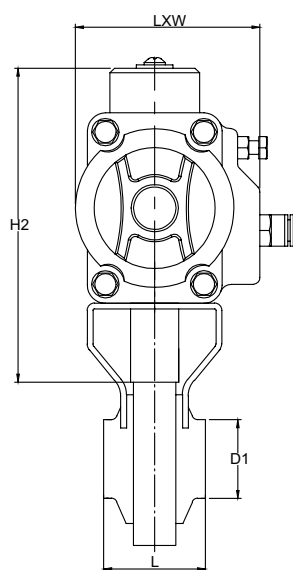

# CKAN

 Aluminum Pneumatic Butterfly Valve

 卫生级铝合金气动蝶阀

Aluminum Pneumatic Weld Butterfly Valve  
铝合金气动焊接蝶阀

SIZE	D1		L		H2		LxW	
	in	mm	in	mm	in	mm	in	mm
1"	1.00	25.4	2.05	52	4.61	117	5.53x2.38	140.5x60.5
1 1/2"	1.50	38.1	2.05	54	5.24	133	6.24x3.27	158.5x83
2"	2.00	50.8	1.97	50	5.24	133	6.24x3.27	158.5x83
2.5"	2.50	63.5	2.20	56	5.24	133	6.24x3.27	158.5x83
3"	3.00	76.2	2.36	60	5.91	150	8.29x3.72	210.5x94.5
4"	4.00	101.6	2.76	70	5.91	150	8.29x3.72	210.5x94.5

Aluminum Pneumatic Clamp Butterfly Valve  
铝合金气动快装蝶阀

SIZE	D1		L		H2		LxW	
	in	mm	in	mm	in	mm	in	mm
1"	1.99	50.5	2.76	70	4.61	117	5.53x2.38	140.5x60.5
1 1/4"	1.99	50.5	2.76	70	4.61	117	5.53x2.38	140.5x60.5
1 1/2"	1.99	50.5	2.76	70	5.24	133	6.24x3.27	158.5x83
2"	2.52	64	2.76	70	5.24	133	6.24x3.27	158.5x83
2.5"	3.05	77.5	3.15	80	5.24	133	6.24x3.27	158.5x83
3"	3.58	91	3.15	80	5.91	150	8.29x3.72	210.5x94.5
4"	5.69	144.5	3.54	90	5.91	150	8.29x3.72	210.5x94.5