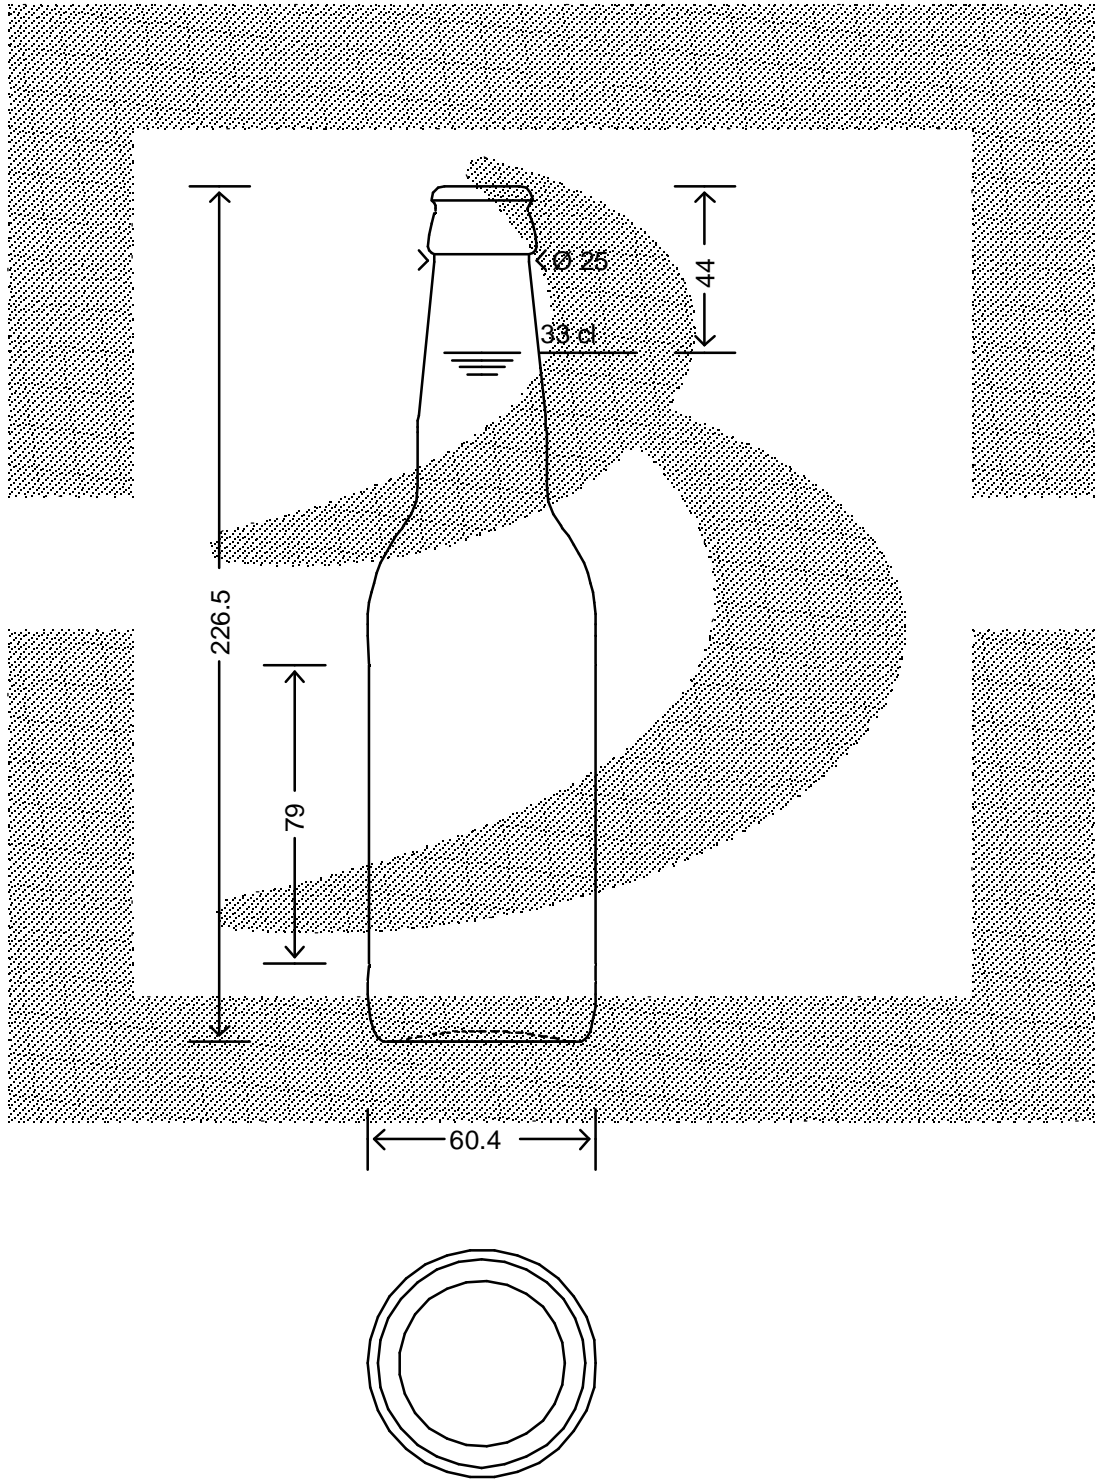

LE QUOTE SONO ESPRESSE IN mm-SOLO QUELLE CON INDICAZIONE DI TOLLERANZA SONO IMPEGNATIVE  
 DIMENSIONS ARE EXPRESSED IN mm - ONLY DIMENSIONS WITH TOLERANCES ARE MANDATORY

**bruni glass**  
 ITALY-Tel.+39-(02)484361  
 USA/CDN-Tel.+1-(514)633-9247

ARTICOLO : BOT. BIRRA LNECK 330 TC VG WI 456  
 ITEM :  
 CAPACITA' R.B. (c.c.): 345  
 BRIMFULL CAP. (c.c.):  
 PESO VETRO (gr.): 220  
 GLASS WEIGHT (gr.):  
 BOCCA : VERPLAST  
 FINISH :

SCALA : 1:2  
 SCALE :  
 M.T.B. : -  
 M.T.B. :  
 COLORE : GIALLO  
 COLOUR :

ALTEZZA : 226,5  
 HEIGHT :  
 DIAMETRO : 60,4  
 DIAMETER :  
 COD. N. : 15033T1  
 COD. N. :

Data ultimo aggiornamento: 01/03/2016  
 Data della stampa: 01/03/2016