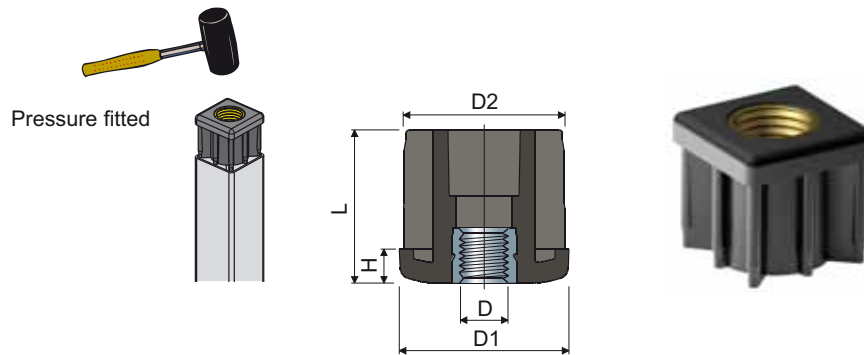

Threaded bushings

(for square tubes: sizes and threads in Inches)

Part. **68**

Tube dimensions		Thickness		Inside (mm)	Thread D		D1 (mm)	D2 (mm)	H (mm)	L (mm)	Code	Max static load (N)
Outside (inches)	(mm)	(inches)	(mm)		(UNC)	(mm)						
1" 1/2	(38,1)	0,065"	(1,65)	34,8	3/8"-16	(9,52)	38	34,8	8	38	68 / 82707	5000
					1/2"-13	(12,7)	38	34,8	8	38	68 / 82708	5000
					5/8"-11	(15,87)	38	34,8	8	38	68 / 82709	6500
					3/4"-10	(19,05)	38	34,8	8	38	68 / 82710	9000
		0,12"	(3,05)	32	3/8"-16	(9,52)	38	32	8	38	68 / 82711	5000
					1/2"-13	(12,7)	38	32	8	38	68 / 82712	5000
					5/8"-11	(15,87)	38	32	8	38	68 / 82713	6500
					3/4"-10	(19,05)	38	32	8	38	68 / 82714	9000
2"	(50,8)	0,065"	(1,65)	47,5	3/8"-16	(9,52)	50,6	47,5	10	45	68 / 82715	5000
					1/2"-13	(12,7)	50,6	47,5	10	45	68 / 82716	5000
					5/8"-11	(15,87)	50,6	47,5	10	45	68 / 82717	6500
					3/4"-10	(19,05)	50,6	47,5	10	45	68 / 82718	9000
		0,109"	(2,77)	45,26	3/8"-16	(9,52)	50,6	45,26	10	45	68 / 82719	5000
					1/2"-13	(12,7)	50,6	45,26	10	45	68 / 82720	5000
					5/8"-11	(15,87)	50,6	45,26	10	45	68 / 82721	6500
					3/4"-10	(19,05)	50,6	45,26	10	45	68 / 82722	9000
		0,12"	(3,05)	44,7	3/8"-16	(9,52)	50,6	44,7	10	45	68 / 82726	5000
					1/2"-13	(12,7)	50,6	44,7	10	45	68 / 82727	5000
					5/8"-11	(15,87)	50,6	44,7	10	45	68 / 82728	6500
					3/4"-10	(19,05)	50,6	44,7	10	45	68 / 82729	9000

Material: Bush in reinforced polyamide black colour; threaded insert in brass.

Box quantity: 24 pieces.

On request

- Bushes: With different thicknesses and colours.
- Box quantity: According to your request.