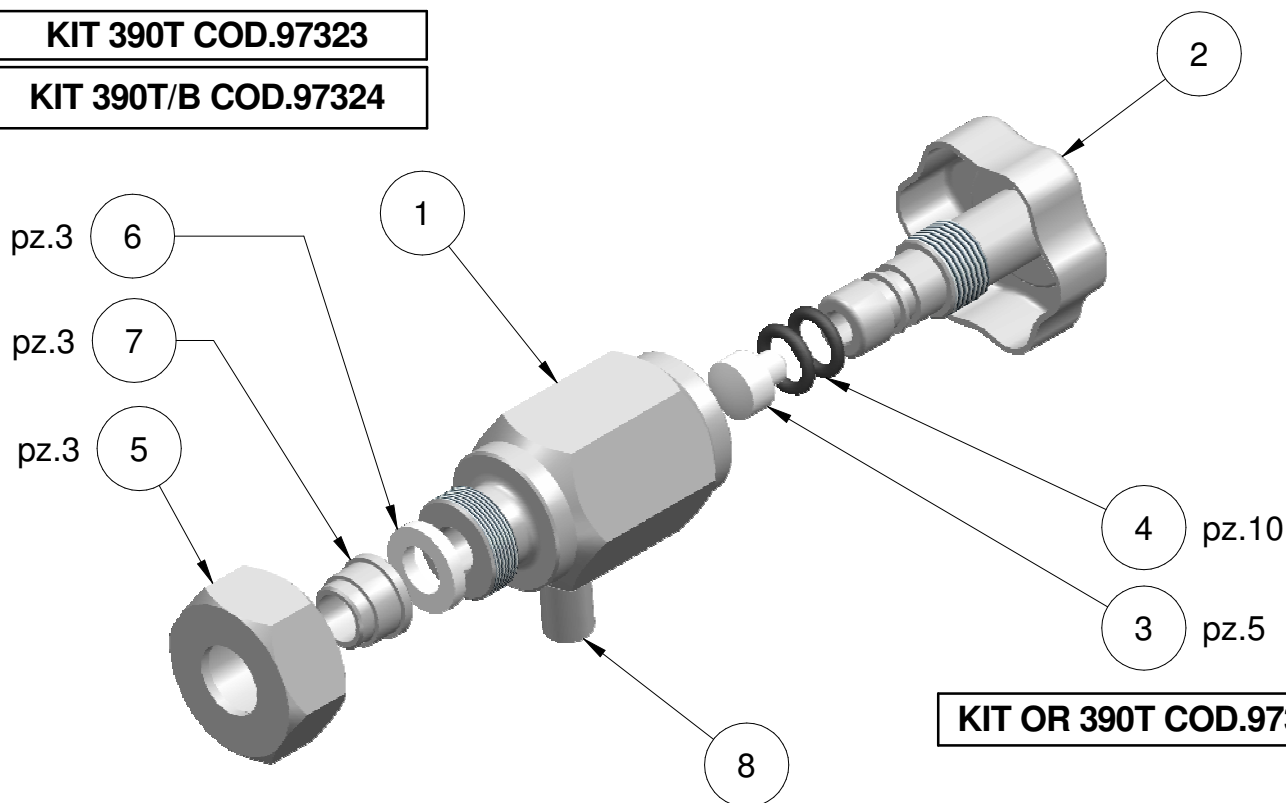

**KIT 390T COD.97323**

**KIT 390T/B COD.97324**

**KIT OR 390T COD.97329**

COD. F8A050 (304L) - F8B050 (316L)			
Nr.	Article No.	Designation	Qty
1	8A003	BODY HEXAGON	1
2	8A031	SPINDLE WITH HANDLE	1
3	97079	PIN	1
4	97072	GASKET OR	2
5	8A051	NUT G1/2"	1
6	97066	GASKET §18	1
7	8A043	PIPE §17 L=12	1
8	8A022	PIPE	1