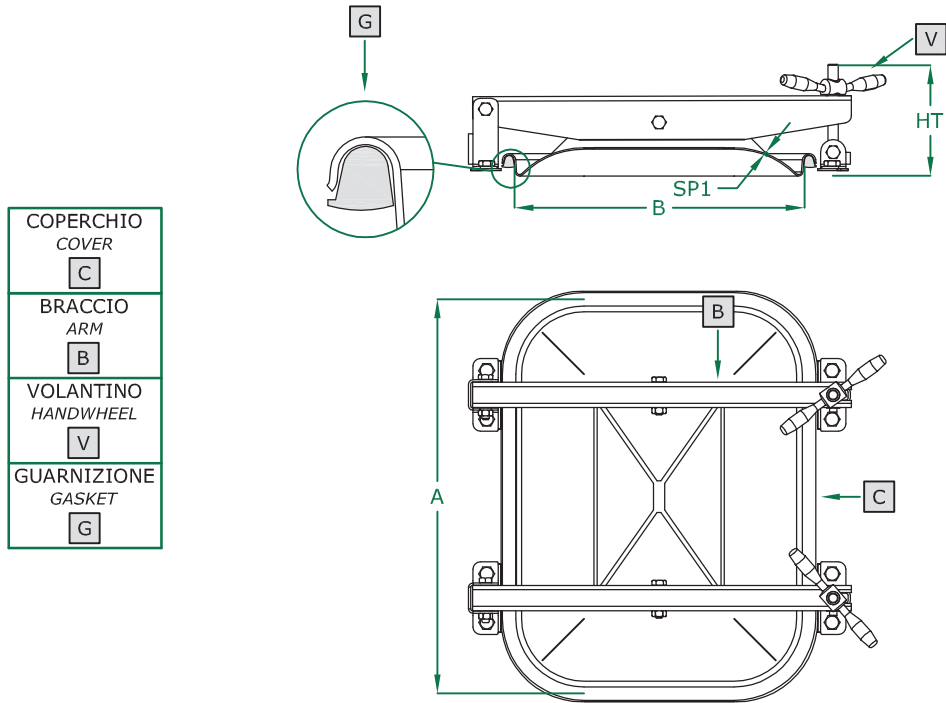

**PORTELLA RETTANGOLARE apertura esterna**

- RECTANGULAR manwaydoor outwards opening
- Porte RECTANGULAIRE avec ouverture à l'extérieur
- Puerta RECTANGULAR de apertura externa
- RECHTECKIGE Türchen, Aussenöffnung
- ПРЯМОУГОЛЬНАЯ КРЫШКА с внешним открытием

**362.VT ART**  
 530 X 400 mm  
 Rev 0

COPERCHIO COVER	C
BRACCIO ARM	B
VOLANTINO HANDWHEEL	V
GUARNIZIONE GASKET	G

	STANDARD	OPTIONAL				
<b>TELAIO</b>	NO	NO				
<b>GUARNIZIONE</b>	PARA	EPDM	NEOPRENE	NBR	SILICONE	VITON
<b>VOLANTINO</b>	125 011 V	125 033				

ART	A	B	SP2	HT (standard)	BAR max: (standard)	COVER type:	GASKET code:	KG (standard)
<b>362.VT</b>	530	400	2	95	1,0	CN	120 609	12,0