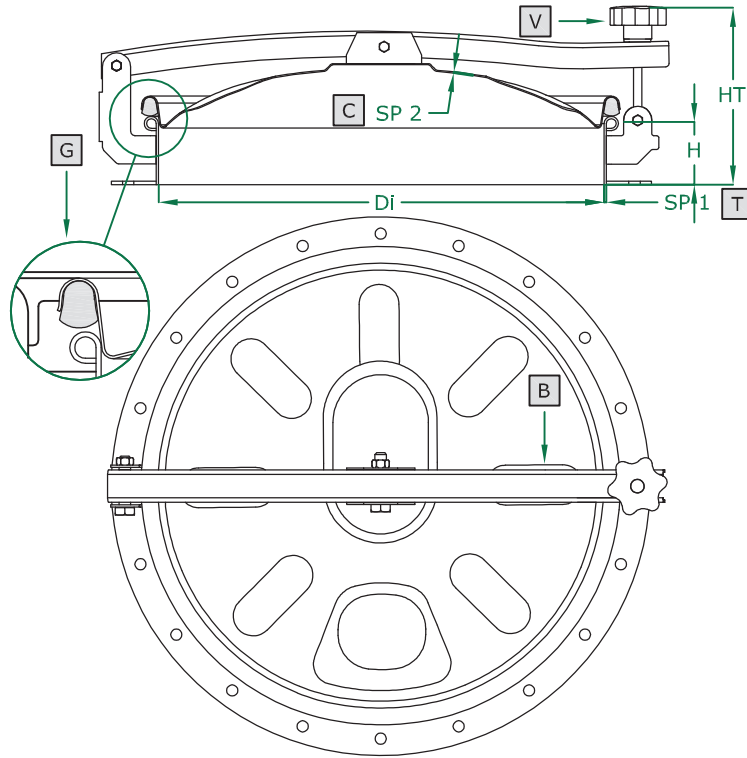

CHIUSINO CIRCOLARE apertura a ribaltamento

- ROUND manhole cover with back-side opening
- Trappe RONDE avec ouverture par renversement
- Tapa circular con apertura vertical
- RUNDE Klapptür flapdoor
- КРУГЛАЯ крышка люка с откидным открытием

560.W SERIE
200/300/380/400/420/500/600 DN
Rev 0

COPERCHIO COVER	C
TELAIO FRAME	T
BRACCIO ARM	B
VOLANTINO HANDWHEEL	V
GUARNIZIONE GASKET	G

	STANDARD		OPTIONAL			
H X SP1	60 X 2	100 X 2	150 X 2	200 X 2	250 X 2	...
TELAIO	SAT	MPL		BA		FIO
GUARNIZIONE	PARA	EPDM	NEOPRENE	NBR	SILICONE	VITON
VOLANTINO	125 001 V	125 021	125 022	125 023	125 024	125 031
FORO	NO	33	42	48	50	...

ART	DN	Di	SP2	HT (standard)	BAR max: (standard)	COVER type:	GASKET code:	KG (standard)
559.W	200	195	1,0	120	0,04	CL	120 619	3,3
560.W	300	295	1,2	140	0,03	CL	120 610	4,8
561.W	380	375	1,5	145	0,02	CN	120 611	6,0
562.W	400	395	1,5	150	0,02	CN	120 617	6,3
563.W	420	415	1,5	150	0,02	CN	120 612	6,6
564.W	500	500	2,0	155	0,02	CL	120 616	7,8
565.W	600	600	2,0	160	0,01	CL	120 607	9,3