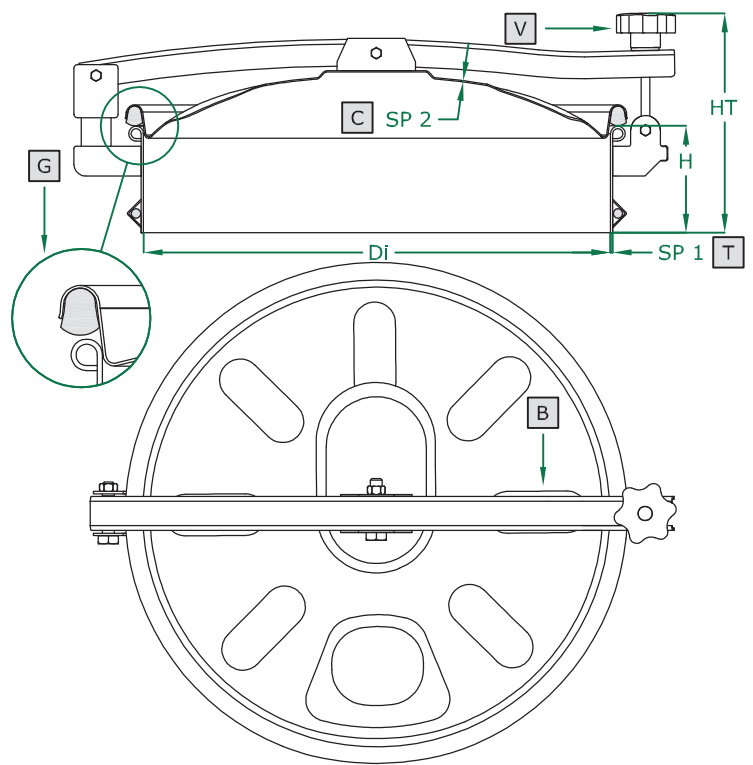

CHIUSINO CIRCOLARE apertura a ribaltamento e bandiera

- ROUND manhole cover with back-side and side-swing opening
- Trappe RONDE avec ouverture par renversement et par glissement latéral
- Tapa CIRCULAR con apertura tanto vertical como lateral
- RUNDE Klapptür mit seitlich drehbare Öffnungs- und Kippöffnungssysteme
- КРУГЛАЯ крышка люка с откидным и боковым шарнирным открытием

570.C SERIE
 200/300/380/400/420/500/600 DN
 Rev 0

COPERCHIO COVER	C
TELAIO FRAME	T
BRACCIO ARM	B
VOLANTINO HANDWHEEL	V
GUARNIZIONE GASKET	G

	STANDARD		OPTIONAL			
H X SP1	100 X 2	150 X 2	200 X 2	250 X 2	...	
TELAIO	SAT	MPL	BA		FIO	
GUARNIZIONE	PARA	EPDM	NEOPRENE	NBR	SILICONE	VITON
VOLANTINO	125 001 V	125 021	125 022	125 023	125 024	125 031
FORO	NO	33	42	48	50	...

ART	DN	Di	SP2	HT (standard)	BAR max: (standard)	COVER type:	GASKET code:	KG (standard)
569.C	200	195	1,0	120	0,04	CL	120 619	3,1
570.C	300	295	1,2	140	0,03	CL	120 610	4,6
571.C	380	375	1,5	145	0,02	CN	120 611	5,8
572.C	400	395	1,5	150	0,02	CN	120 617	6,1
573.C	420	415	1,5	150	0,02	CN	120 612	6,4
574.C	500	500	2,0	155	0,02	CL	120 616	7,6
575.C	600	600	2,0	160	0,01	CL	120 607	9,1