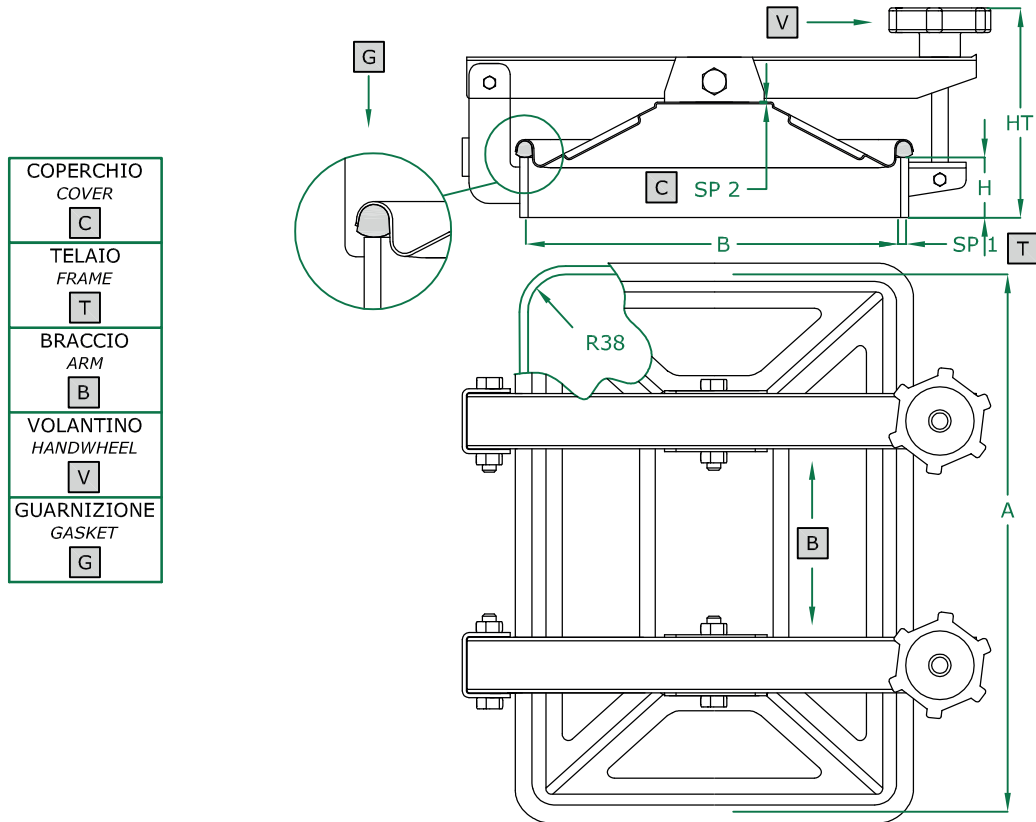

**PORTELLA RETTANGOLARE apertura esterna**

- RECTANGULAR manwaydoor outwards opening
- Porte rectangulaire avec ouverture à l'extérieur
- Puerta rectangular de apertura externa
- RECHTECKIGE Türchen, Aussenöffnung
- ПРЯМОУГОЛЬНАЯ КРЫШКА с внешним открытием

**384 ART**  
405 x 275 mm  
Rev 1

	STANDARD		OPTIONAL			
H X SP1	50 X 6		100 X 6			
TELAIO	SAT		MPL			
GUARNIZIONE	PARA	EPDM	NEOPRENE	NBR	SILICONE	VITON
VOLANTINO	125 001 V NYLON	125 021 V NYLON	125 022 CHROME P.	125 023 S. STEEL	125 024 ALUMINIUM	125 031 S. STEEL

ART	A	B	SP2	HT (standard)	BAR max: (standard)	COVER type:	GASKET code:	KG (standard)
384	405	275	1,2	170	0,4	CN	120 615	7,55