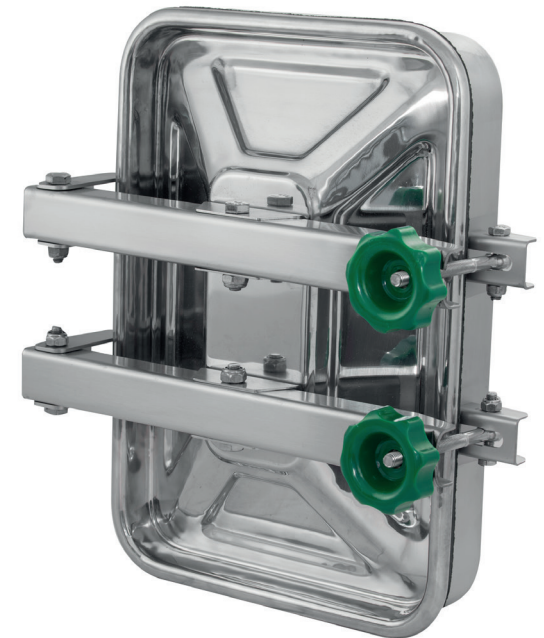

**PORTELLA RETTANGOLARE apertura esterna**

- RECTANGULAR manwaydoor outwards opening
- Porte rectangulaire avec ouverture à l'extérieur
- Puerta rectangular de apertura externa
- RECHTECKIGE Türchen, Aussenöffnung
- ПРЯМОУГОЛЬНАЯ КРЫШКА с внешним открытием

**384 ART**  
405 x 275 mm  
Rev 1

	STANDARD		OPTIONAL			
H X SP1	50 X 6		100 X 6			
TELAIO	SAT		MPL			
GUARNIZIONE	PARA	EPDM	NEOPRENE	NBR	SILICONE	VITON
VOLANTINO	125 001 V NYLON	125 021 V NYLON	125 022 CHROME P.	125 023 S. STEEL	125 024 ALUMINIUM	125 031 S. STEEL

ART	A	B	SP2	HT (standard)	BAR max: (standard)	COVER type:	GASKET code:	KG (standard)
384	405	275	1,2	170	0,4	CN	120 615	7,55