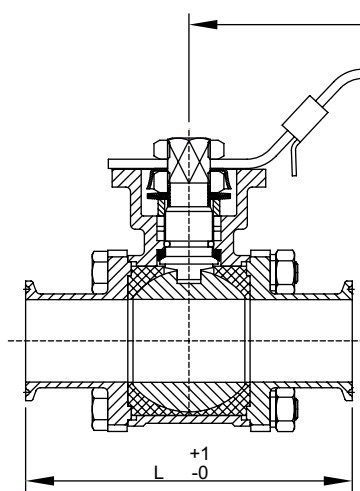

HBV-M Series

CKAN

 Sanitary Manual Ball Valve with High platform

 卫生级手动高平台球阀

Clamp ball valve with high platform
高平台快装球阀

Clamp

Weld

Weld ball valve with high platform
高平台焊接球阀

SIZE	D1		D2		L		W		O		E		F		G		I	
	in	mm	in	mm	in	mm	in	mm	in	mm	in	mm	in	mm	in	mm	in	mm
1/2"	0.50	12.7	0.99	25.2	3.54	90	5.12	130	0.94	24	1.18	30	0.35	9	0.20	5	0.20	5
3/4"	0.75	19.05	0.99	25.2	4.02	102.2	4.92	125	0.94	24	1.18	30	0.35	9	0.20	5	0.20	5
1"	1.00	25.4	1.99	50.5	4.54	115.3	6.54	166	1.14	29	1.44	36.5	0.43	11	0.20	5	0.24	6
1 1/2"	1.50	38.1	1.99	50.5	5.42	137.6	7.60	193	1.38	35	1.97	50	0.55	14	0.24	6	0.31	8
2"	2.00	50.8	2.52	64	6.14	156	8.35	212	1.38	35	1.97	50	0.55	14	0.24	6	0.31	8
2 1/2"	2.50	63.5	3.05	77.5	6.73	171	14.57	370	1.97	50	2.83	72	0.67	17	0.31	8	0.39	10
3"	3.00	76.2	3.58	91	7.74	196.7	14.57	370	2.83	72	3.46	88	0.67	17	0.39	10	0.47	12
4"	4.00	101.6	4.69	119	9.53	242	15.75	400	2.83	72	3.46	88	0.87	22	0.39	10	0.47	12