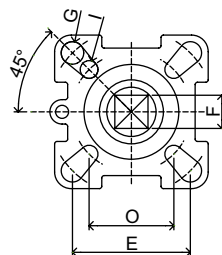

HBV-M Series

CKAN

 Sanitary Manual Ball Valve with High platform

 卫生级手动高平台球阀

Clamp ball valve with high platform
高平台快装球阀

Clamp

Weld

Weld ball valve with high platform
高平台焊接球阀

SIZE	D1		D2		L		W		O		E		F		G		I	
	in	mm	in	mm	in	mm	in	mm	in	mm	in	mm	in	mm	in	mm	in	mm
1/2"	0.50	12.7	0.99	25.2	3.54	90	5.12	130	0.94	24	1.18	30	0.35	9	0.20	5	0.20	5
3/4"	0.75	19.05	0.99	25.2	4.02	102.2	4.92	125	0.94	24	1.18	30	0.35	9	0.20	5	0.20	5
1"	1.00	25.4	1.99	50.5	4.54	115.3	6.54	166	1.14	29	1.44	36.5	0.43	11	0.20	5	0.24	6
1 1/2"	1.50	38.1	1.99	50.5	5.42	137.6	7.60	193	1.38	35	1.97	50	0.55	14	0.24	6	0.31	8
2"	2.00	50.8	2.52	64	6.14	156	8.35	212	1.38	35	1.97	50	0.55	14	0.24	6	0.31	8
2 1/2"	2.50	63.5	3.05	77.5	6.73	171	14.57	370	1.97	50	2.83	72	0.67	17	0.31	8	0.39	10
3"	3.00	76.2	3.58	91	7.74	196.7	14.57	370	2.83	72	3.46	88	0.67	17	0.39	10	0.47	12
4"	4.00	101.6	4.69	119	9.53	242	15.75	400	2.83	72	3.46	88	0.87	22	0.39	10	0.47	12