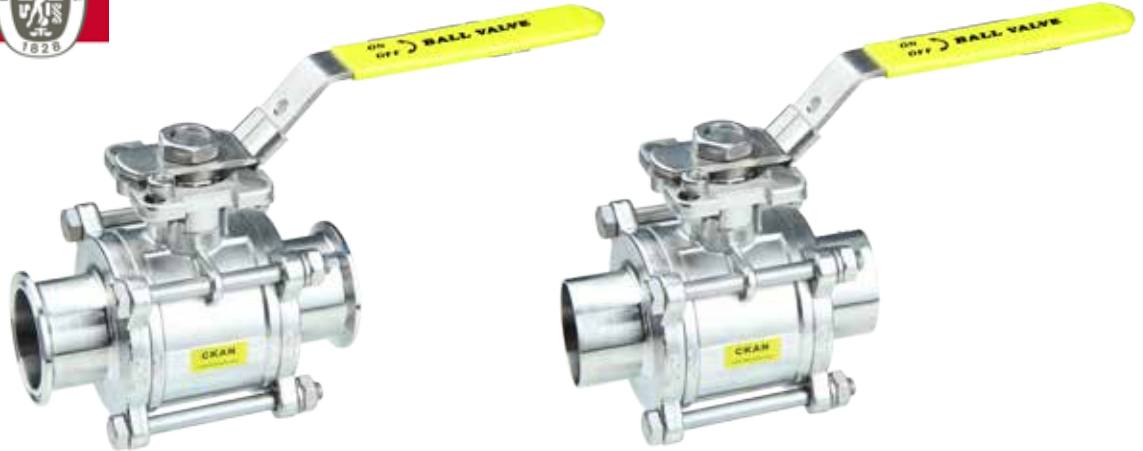

HBV-M Series

CKAN

 Sanitary Manual Ball Valve with High platform

 卫生级手动高平台球阀

Clamp ball valve with high platform
高平台快装球阀

Clamp

Weld

Weld ball valve with high platform
高平台焊接球阀

SIZE	D1		D2		L		W		O		E		F		G		I	
	in	mm	in	mm	in	mm	in	mm	in	mm	in	mm	in	mm	in	mm	in	mm
1/2"	0.50	12.7	0.99	25.2	3.54	90	5.12	130	0.94	24	1.18	30	0.35	9	0.20	5	0.20	5
3/4"	0.75	19.05	0.99	25.2	4.02	102.2	4.92	125	0.94	24	1.18	30	0.35	9	0.20	5	0.20	5
1"	1.00	25.4	1.99	50.5	4.54	115.3	6.54	166	1.14	29	1.44	36.5	0.43	11	0.20	5	0.24	6
1 1/2"	1.50	38.1	1.99	50.5	5.42	137.6	7.60	193	1.38	35	1.97	50	0.55	14	0.24	6	0.31	8
2"	2.00	50.8	2.52	64	6.14	156	8.35	212	1.38	35	1.97	50	0.55	14	0.24	6	0.31	8
2 1/2"	2.50	63.5	3.05	77.5	6.73	171	14.57	370	1.97	50	2.83	72	0.67	17	0.31	8	0.39	10
3"	3.00	76.2	3.58	91	7.74	196.7	14.57	370	2.83	72	3.46	88	0.67	17	0.39	10	0.47	12
4"	4.00	101.6	4.69	119	9.53	242	15.75	400	2.83	72	3.46	88	0.87	22	0.39	10	0.47	12