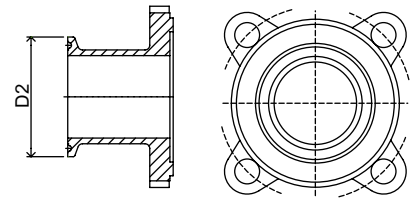

HBV-M Series

CKAN

 Sanitary Manual Ball Valve with High platform

 卫生级手动高平台球阀

Clamp ball valve with high platform
高平台快装球阀

Clamp

Weld

Weld ball valve with high platform
高平台焊接球阀

SIZE	D1		D2		L		W		O		E		F		G		I	
	in	mm	in	mm	in	mm	in	mm	in	mm	in	mm	in	mm	in	mm	in	mm
1/2"	0.50	12.7	0.99	25.2	3.54	90	5.12	130	0.94	24	1.18	30	0.35	9	0.20	5	0.20	5
3/4"	0.75	19.05	0.99	25.2	4.02	102.2	4.92	125	0.94	24	1.18	30	0.35	9	0.20	5	0.20	5
1"	1.00	25.4	1.99	50.5	4.54	115.3	6.54	166	1.14	29	1.44	36.5	0.43	11	0.20	5	0.24	6
1 1/2"	1.50	38.1	1.99	50.5	5.42	137.6	7.60	193	1.38	35	1.97	50	0.55	14	0.24	6	0.31	8
2"	2.00	50.8	2.52	64	6.14	156	8.35	212	1.38	35	1.97	50	0.55	14	0.24	6	0.31	8
2 1/2"	2.50	63.5	3.05	77.5	6.73	171	14.57	370	1.97	50	2.83	72	0.67	17	0.31	8	0.39	10
3"	3.00	76.2	3.58	91	7.74	196.7	14.57	370	2.83	72	3.46	88	0.67	17	0.39	10	0.47	12
4"	4.00	101.6	4.69	119	9.53	242	15.75	400	2.83	72	3.46	88	0.87	22	0.39	10	0.47	12