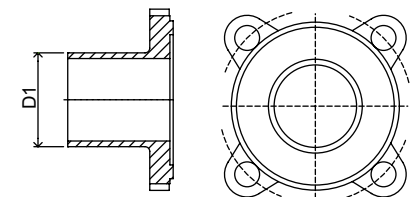

HBV-M Series

CKAN

 Sanitary Manual Ball Valve with High platform

 卫生级手动高平台球阀

Clamp ball valve with high platform
高平台快装球阀

Clamp

Weld

Weld ball valve with high platform
高平台焊接球阀

SIZE	D1		D2		L		W		O		E		F		G		I	
	in	mm	in	mm	in	mm	in	mm	in	mm	in	mm	in	mm	in	mm	in	mm
1/2"	0.50	12.7	0.99	25.2	3.54	90	5.12	130	0.94	24	1.18	30	0.35	9	0.20	5	0.20	5
3/4"	0.75	19.05	0.99	25.2	4.02	102.2	4.92	125	0.94	24	1.18	30	0.35	9	0.20	5	0.20	5
1"	1.00	25.4	1.99	50.5	4.54	115.3	6.54	166	1.14	29	1.44	36.5	0.43	11	0.20	5	0.24	6
1 1/2"	1.50	38.1	1.99	50.5	5.42	137.6	7.60	193	1.38	35	1.97	50	0.55	14	0.24	6	0.31	8
2"	2.00	50.8	2.52	64	6.14	156	8.35	212	1.38	35	1.97	50	0.55	14	0.24	6	0.31	8
2 1/2"	2.50	63.5	3.05	77.5	6.73	171	14.57	370	1.97	50	2.83	72	0.67	17	0.31	8	0.39	10
3"	3.00	76.2	3.58	91	7.74	196.7	14.57	370	2.83	72	3.46	88	0.67	17	0.39	10	0.47	12
4"	4.00	101.6	4.69	119	9.53	242	15.75	400	2.83	72	3.46	88	0.87	22	0.39	10	0.47	12